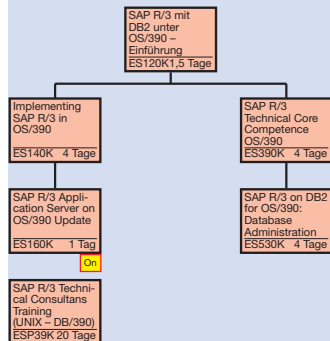

SAP R/3 mit DB2 auf OS/390