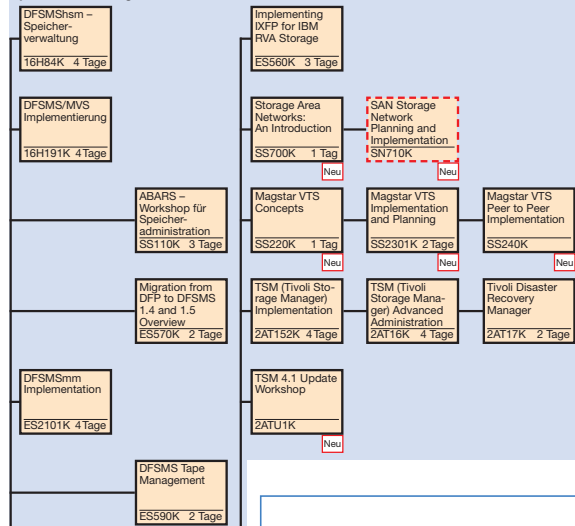

Speicherverwaltung