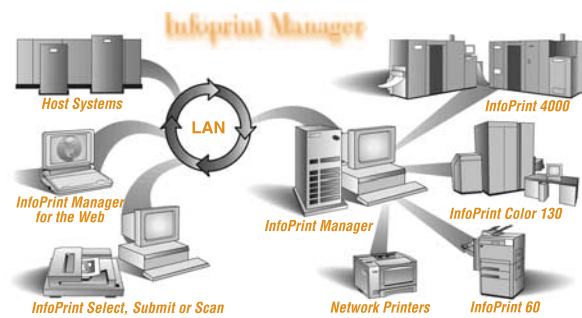

**IBM Advanced Function Presentation (AFP)**

AFP ist eine Architektur zur Regelung und Steuerung des anwendungs-unabhängigen Dokumentenflusses im Unternehmen. Dabei verknüpft AFP die variablen Daten aus den Anwendungen mit den zentral abgelegten Ressourcen wie Logos, Overlays oder Schriftarten und erstellt einen Hardwareunabhängigen Datenstrom (AFPDS) zur Weiterverarbeitung auf Drucksteuerungssystemen, zum Archivieren oder zum Versenden der Dokumente per E-Mail.

**IBM Druck Management Systeme**

Mit den Druck-Management-Systemen von IBM können Sie den gesamten Druckprozess Ihres Unternehmens zentral von einer Stelle aus steuern und administrieren. Die Verarbeitung aller gängigen Datenströme ermöglicht eine perfekte Integration in Ihr bestehendes Systemumfeld und das Drucken aus allen Anwendungen wie z. B. SAP.

IBM Infoprint Manager für AIX und WinNT/2000, IBM Infoprint Server für OS/400 und IBM Infoprint Server für OS/390 als zentrales Drucksteuerungssystem

**IBM Service für Drucksysteme**

Die IBM bietet umfassende telefonische und Vor-Ort-Unterstützung für IBM und Nicht-IBM Druckumgebungen weltweit, rund um die Uhr. Nutzen Sie das gebündelte Know-how aus einer Hand für alle Hardwaresysteme in Ihrem Unternehmen und die jahrelange Erfahrung der Mitarbeiter des technischen Außendienstes.